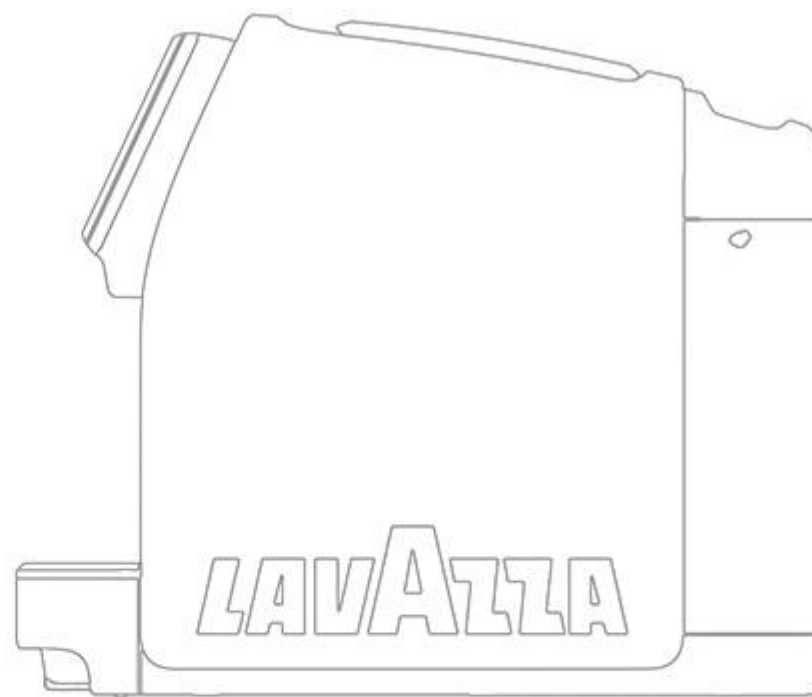

Dimensioni e peso

- 20 cm
LARGHEZZA (L)
- 41 cm
PROFONDITÀ (P)
- 34,6 cm
ALTEZZA (A)
- 5,6 kg
PESO

Comandi touch

Serbatoio trasparente

Griglia poggia tazza

Ampio cassetto raccogli capsule