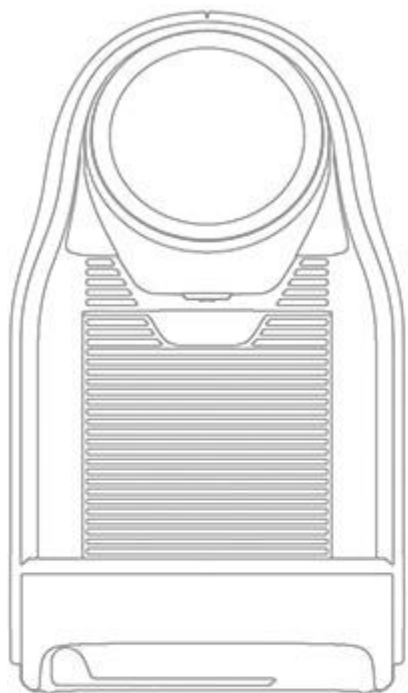

Dimensioni e peso

- 20 cm
LARGHEZZA (L)
- 41 cm
PROFONDITÀ (P)
- 34,6 cm
ALTEZZA (A)
- 5,6 kg
PESO

Comandi touch

Serbatoio trasparente

Griglia poggia tazza

Ampio cassetto raccogli capsule